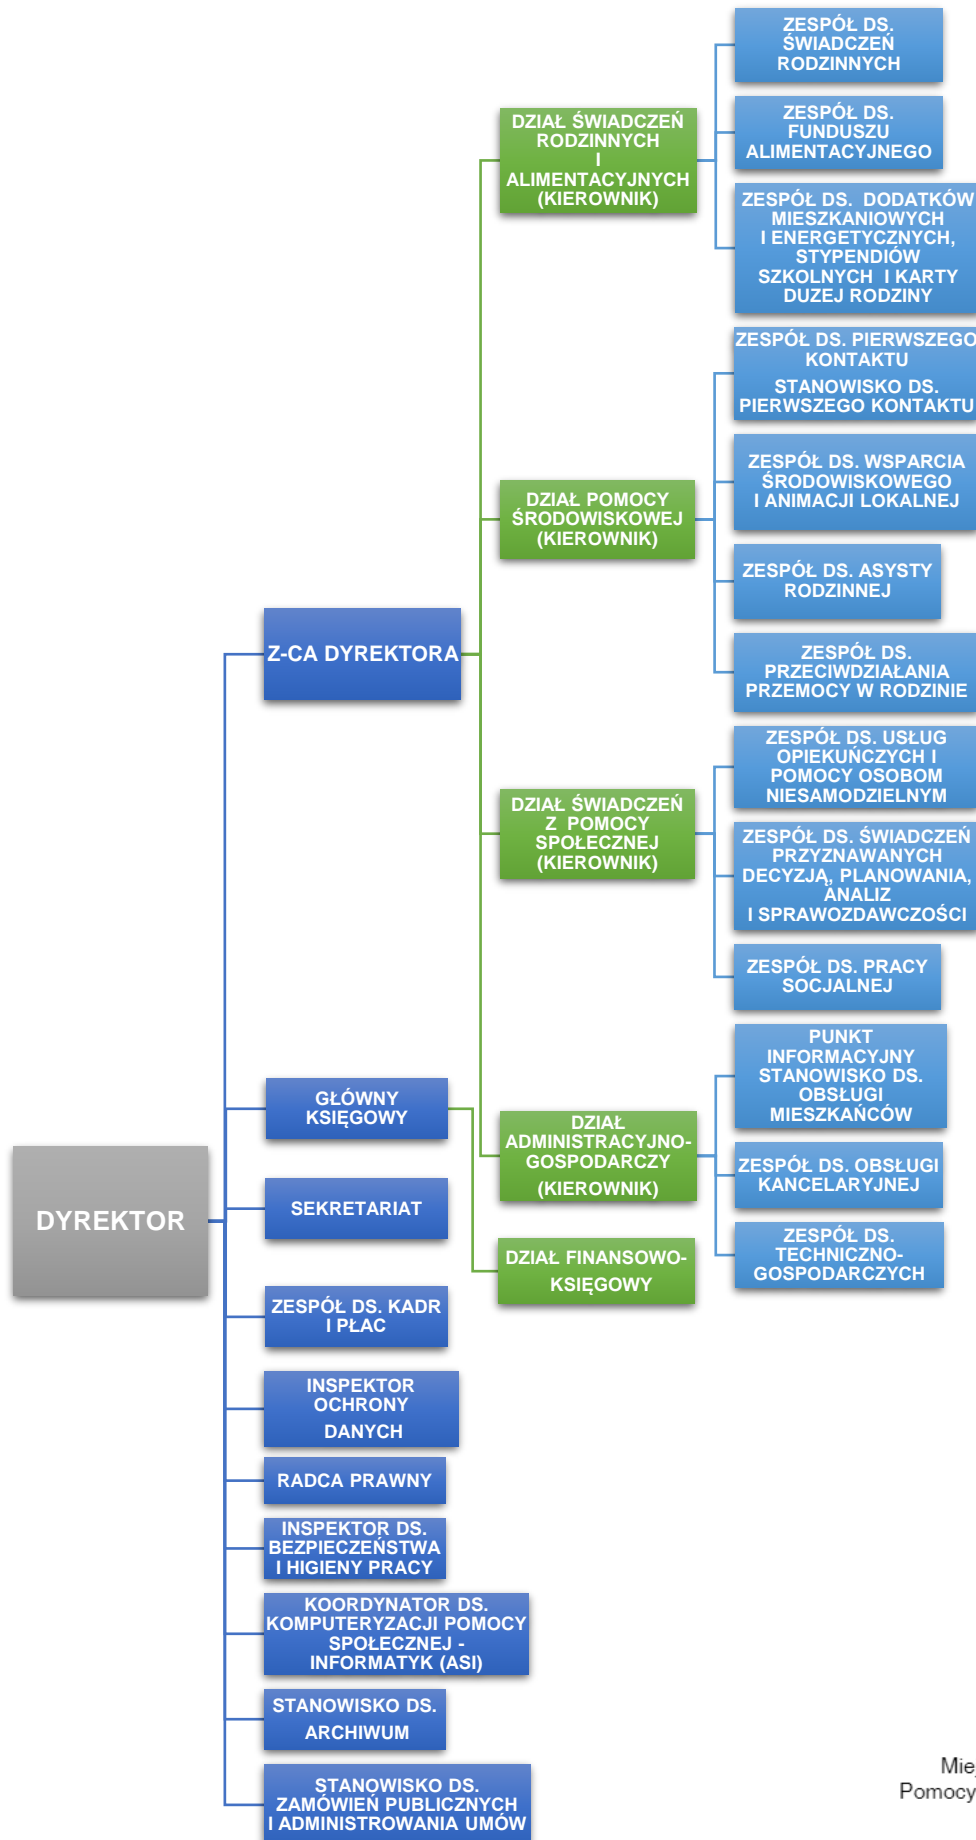

**SCHEMAT ORGANIZACYJNY MIEJSKO-GMINNEGO OŚRODKA POMOCY SPOŁECZNEJ
W OPOCZNIE**

/--/
Dyrektor
Miejsko-Gminnego Ośrodka
Pomocy Społecznej w Opocznie

Beata Rogulska